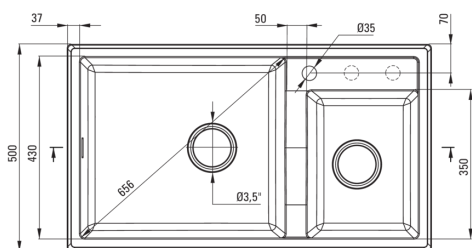

Codul produsului: ZQE\_A20B

Culoarea: alabastru

**Chiuvetă**

Finisaj	alabastru
Tipul suprafeței	mat
Material	granit
Metoda de instalare	cu montare încastrată
Număr de cuve	2
Lățimea minimă a dulapului [mm]	900
Lățime [mm]	500
Lungimea [mm]	880
Înălțime [mm]	200
Adâncimea cuvei [mm]	187
Adâncimea celei de-a 2-a cuve [mm]	187
Lungimea conturului [mm]	860
Lățimea conturului [mm]	480
Dotat cu accesorii	Da
Număr de orificii	1
Număr de orificii făcute în avans	2

**Sifon**

Finisaj	oțel
Tipul dopului	automat
Sifon pentru economie de spațiu	Da
Sifon telescopic	Da
Posibilitate de racordare a unei mașini de spălat vase/ rufe	Da

**Caracteristici:**

- Proprietățile granitului Deante: rezistență la impact, temperatură ridicată, decolorare, șoc termic - conform standardului EN 13310
- Cea mai lungă garanție, de 18 ani
- Chiuveta este dotată cu accesorii de racordare la mașina de spălat vase
- Accesorii cu închidere automată a rigolei
- Proprietățile hidrofobe resping moleculele de apă.
- În cuva excepțional de spațioasă și adâncă intră până și tăvile scoase din cuptor
- Orificii suplimentare pentru instalarea unui dozator sau altor accesorii
- Agent de curățare special, sigur pentru suprafețele curățate
- Sifon pentru economie de spațiu, care înlesnește sortarea reziduurilor