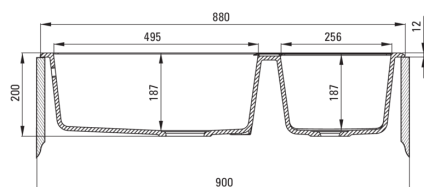

Codul produsului: ZQE\_A20B

Culoarea: alabastru

**Chiuvetă**

Finisaj	alabastru
Tipul suprafeței	mat
Material	granit
Metoda de instalare	cu montare încastrată
Număr de cuve	2
Lățimea minimă a dulapului [mm]	900
Lățime [mm]	500
Lungimea [mm]	880
Înălțime [mm]	200
Adâncimea cuvei [mm]	187
Adâncimea celei de-a 2-a cuve [mm]	187
Lungimea conturului [mm]	860
Lățimea conturului [mm]	480
Dotat cu accesorii	Da
Număr de orificii	1
Număr de orificii făcute în avans	2

**Sifon**

Finisaj	oțel
Tipul dopului	automat
Sifon pentru economie de spațiu	Da
Sifon telescopic	Da
Posibilitate de racordare a unei mașini de spălat vase/ rufe	Da

**Caracteristici:**

- Proprietățile granitului Deante: rezistență la impact, temperatură ridicată, decolorare, șoc termic - conform standardului EN 13310
- Cea mai lungă garanție, de 18 ani
- Chiuveta este dotată cu accesorii de racordare la mașina de spălat vase
- Accesorii cu închidere automată a rigolei
- Proprietățile hidrofobe resping moleculele de apă.
- În cuva excepțional de spațioasă și adâncă intră până și tăvile scoase din cuptor
- Orificii suplimentare pentru instalarea unui dozator sau altor accesorii
- Agent de curățare special, sigur pentru suprafețele curățate
- Sifon pentru economie de spațiu, care înlesnește sortarea reziduurilor